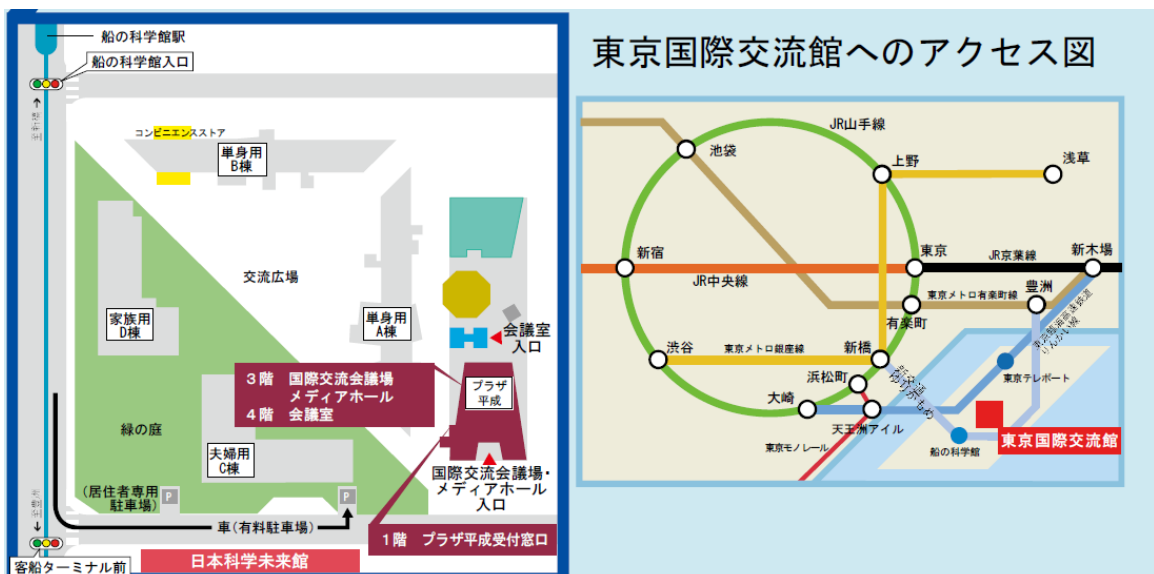

開催概要

大会テーマ: 「歯科診療の現場から発信する —JDPBRN の新たな一歩—」

日時: 2012年11月18日(日) 11:00~15:30(予定)

会場: 東京国際交流会館 会議室1 (東京国際交流会館 HP <http://www.tiec.jasso.go.jp/info/map.html>)

〒135-8630 東京都江東区青海 2-2-1 国際研究交流大学村内 TEL 03-5564-3030

<電車>・ゆりかもめ「船の科学館駅」東出口より徒歩3分

・りんかい線「東京テレポート駅」B出口より徒歩15分

<車>・首都高速湾岸線東行「臨海副都心」

・首都高速湾岸線西行「有明」

・首都高速11号台場線「台場」より約5分

予定プログラム (※プログラムの内容や時間等に変更となる可能性があります。ご了承ください。)

10:30~11:00:開場・受付

11:00~12:00:大会長挨拶・基調講演